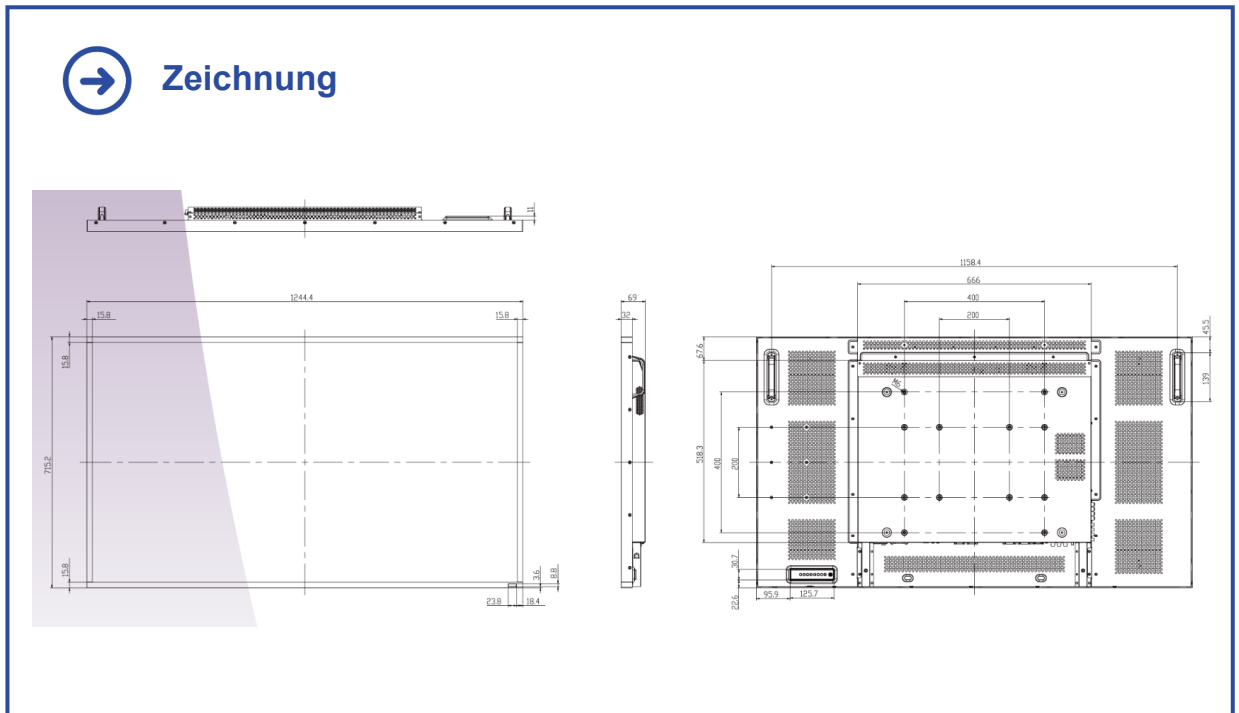

55" / 139,70cm

WM TFT Chassis BT-55

Industrial Display 55"

Highlights

Optional mit Resistivem Touch

Technische Daten

System

Display	139.70cm (55")
Auflösung	1920 x 1080
Helligkeit	450 cd/m ²
Kontrast	4.000:1
Pixel Abstand	0.210 x 0.630 mm
Sichtbares Bild	1209.60 x 680.40 mm
Farbe	1073M
Betrachtungswinkel	-89~89 (H); -89~89 (V)
I/O	1x VGA, 1x DVI-D in, 1x DVI-I out, 1x HDMI-in 1x Component-in (YPbPr), 1x DP-in, 1x RCA L/R-in, 1x RCA L/T-out, 1x Audio Jack-in, 1x RS232 in, 1x RS232-out, 1x LAN
Lautsprecher	2x 10W
Stromanschluss	AC 100~240V
VESA Anschluss	200 400 mm
Touchscreen opt.	without

Technische Zeichnung

Technische Zeichnung